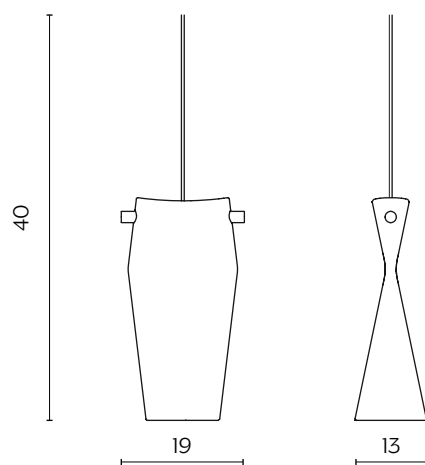

DENT

by Skrivo

Un tubo schiacciato e deformato è la prerogativa dello studio di Dent, una eterea lampada a sospensione dove l'impegno del legno e della ceramica rende il risultato unico ed estremamente delicato.

Dent is a pendant ceramic lamp available in two different dimension. A squeezed and deformed pipe is the focus study for this unique shape, where ceramic and wood make everything extremely delicate.

DIMENSIONI | DIMENSIONS

lunghezza | width: 19 cm
larghezza | depth: 13 cm
altezza | height: 40 cm

💡 E27 (not included)

☀️ MAX 60W

🔌 1,80m

lunghezza | width: 30 cm
larghezza | depth: 19 cm
altezza | height: 56 cm

FINITURE STRUTTURA | STRUCTURE FINISHES